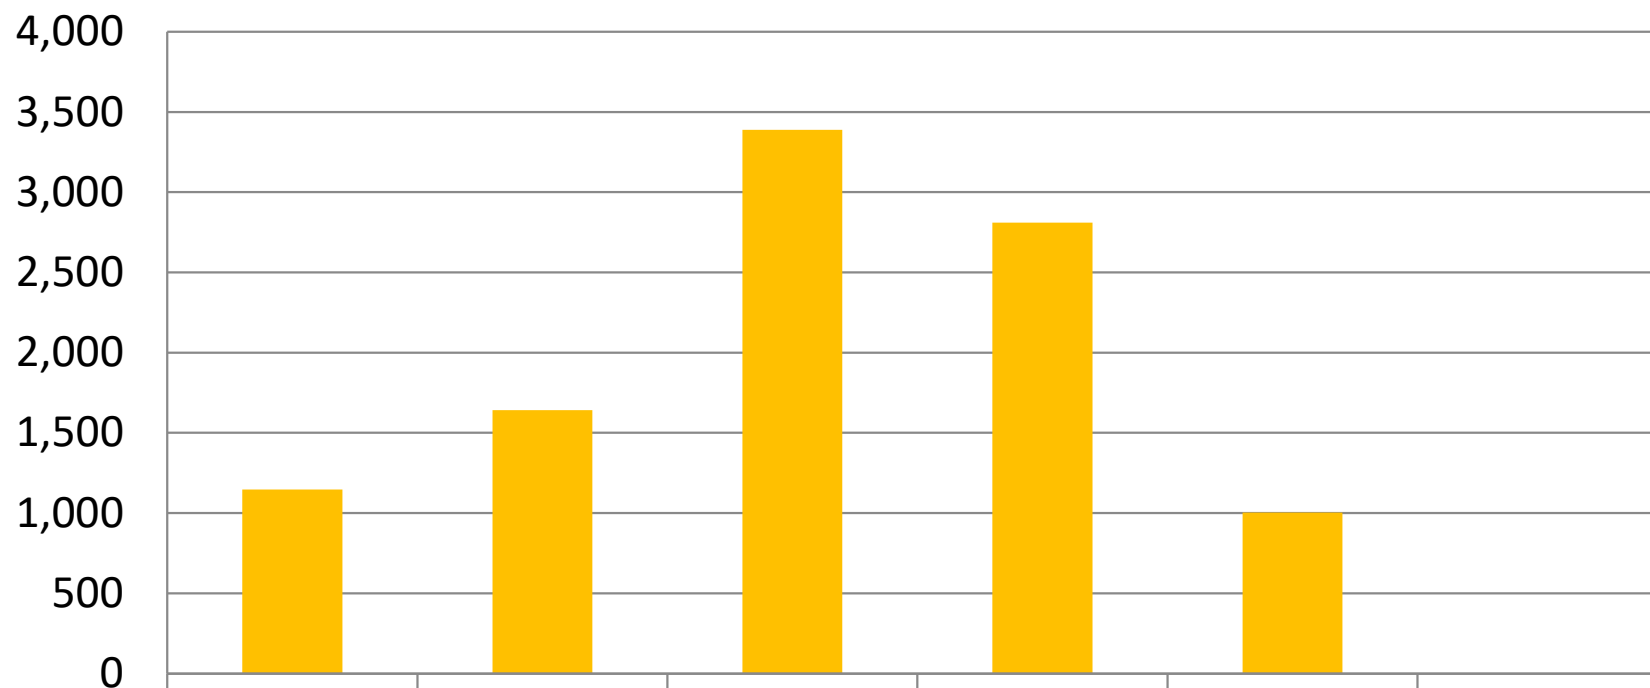

## ДС - 2002, 2006, 2008, 2012 и 2016

■ Series1

1,146

1,642

3,389

2,810

1,004

0